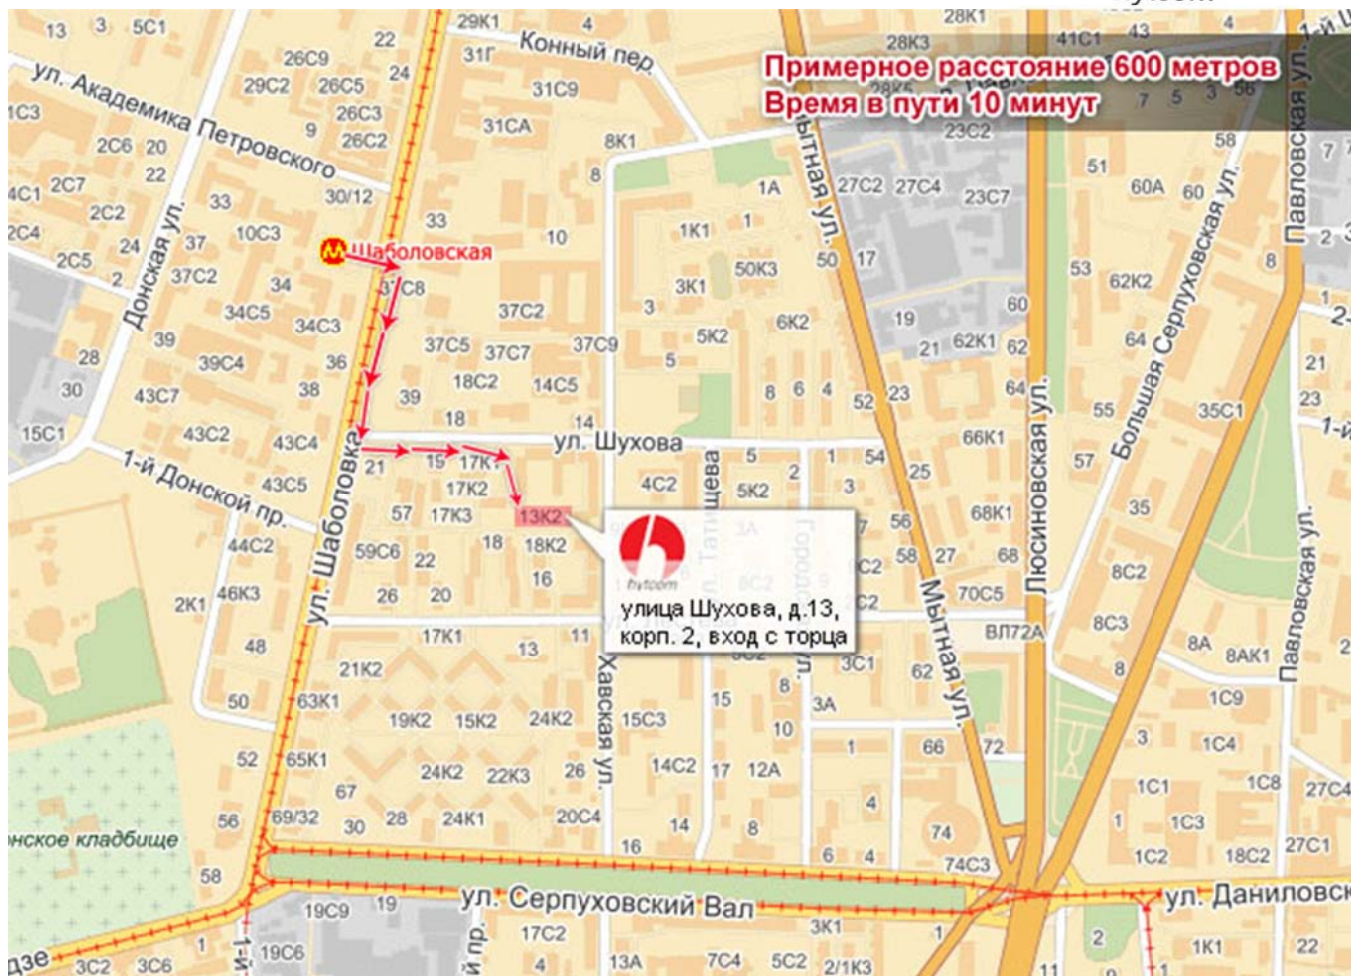

# Схема проезда в офис компании ХАЙТКОМ на ул.Шухова дом 13, корпус 2

Телефон: +7 (495) 979-60-69

Факс: +7 (499) 764-72-63

Время работы: Будние дни, Понедельник-Пятница, с 9:00 до 18:00

**ПЕШКОМ:** метро «Шаболовская», выход один на ул.Шаболовская, на улице **НАПРАВО** вдоль трамвайных путей, до первого Т образного перекрёстка (250 м), поворот **НАЛЕВО**, по ул.Шухова пройти 200 метров, напротив Шаболовской телебашни (будет у Вас слева), повернуть **НАПРАВО** (между жилым домом и оградой Межгосударственного банка), Вы выйдете к магазину ПРОДУКТЫ (на углу жилого дома есть номер 13/2), Вам надо пройти в другой торец здания, предварительно сделав поворот **НАЛЕВО**, где есть вход в полуподвальное помещение (под черепичным навесом красного цвета). Металлическая коричневая дверь, слева кнопка звонка переговорного устройства.